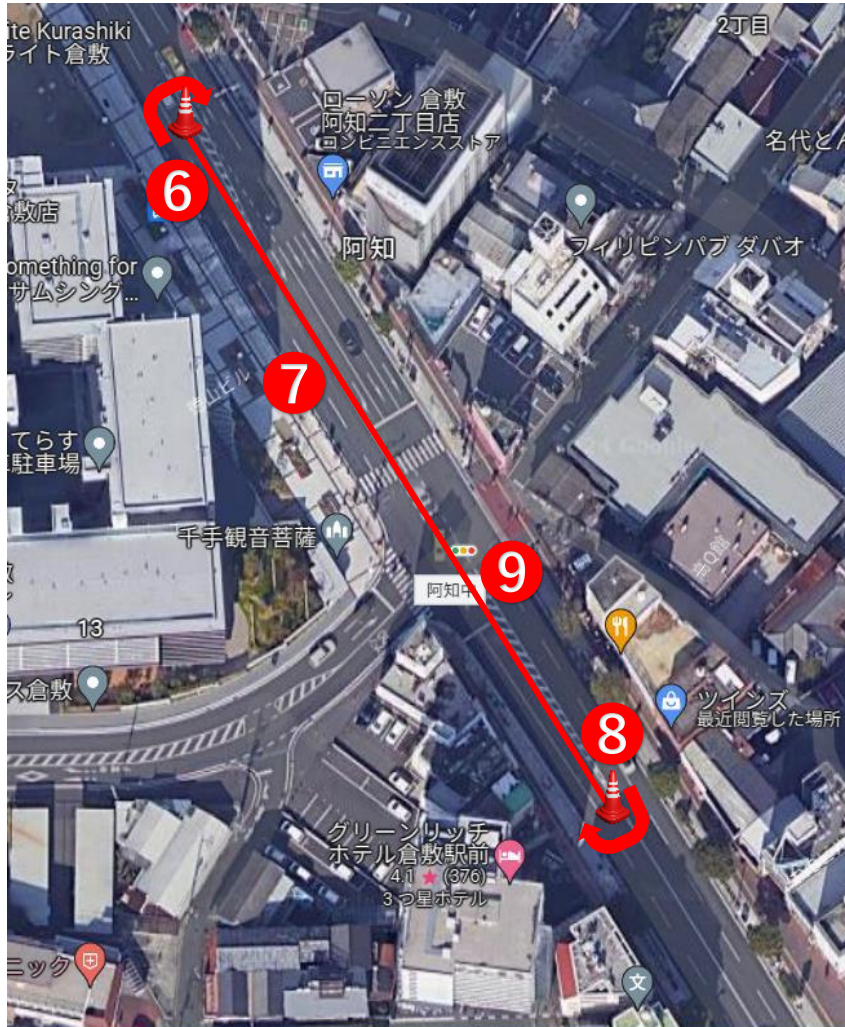

正調代官ばやし踊り会場図（第1グループ）

	団体名等	人数
1	株式会社広島銀行	60
阿知北交差点 西側停止線		
2	倉敷地区ウェルカム観光ガイド連絡会	21
「寿元堂薬局」と「over hair」の境		
3	倉敷外語学院	45
「大和証券」と「サテライトクラシキ」の境		
4	玉島信用金庫	75
「三井のリパーク」看板 P		
5	水島信用金庫	70
「倉敷土地建物(株)」ガラスサイン「倉」の前		

正調代官ばやし踊り会場図（第2グループ）

	団体名等	人数
6	株式会社創心會	50
バス停「あちてらす倉敷駅前」前		
7	みんなの葦高協議会	110
対面「韓式食堂ペゴパ」の前		
8	茶屋町の鬼保存会	30
「T W I N S」北壁		
9	N T T岡山グループ	140
「ザ・パーク」2番駐車場中央		

正調代官ばやし踊り会場図（第3グループ）

	団体名等	人数
10	倉敷婦人協議会	35
	「JFEシビル」前のクスノキ	
11	株式会社トマト銀行	150
	対面「丸五モータープール」前	
12	倉敷国際ホテル・大原芸術財団 合同チーム	35
	「MITSUKYU」前の横断歩道点字ブロック	
13	株式会社中国銀行	72
	「煉天地」北壁	
14	倉敷市役所 代官ばやしチーム	80
	「浜吉」対面の標識（40キロ規制）	