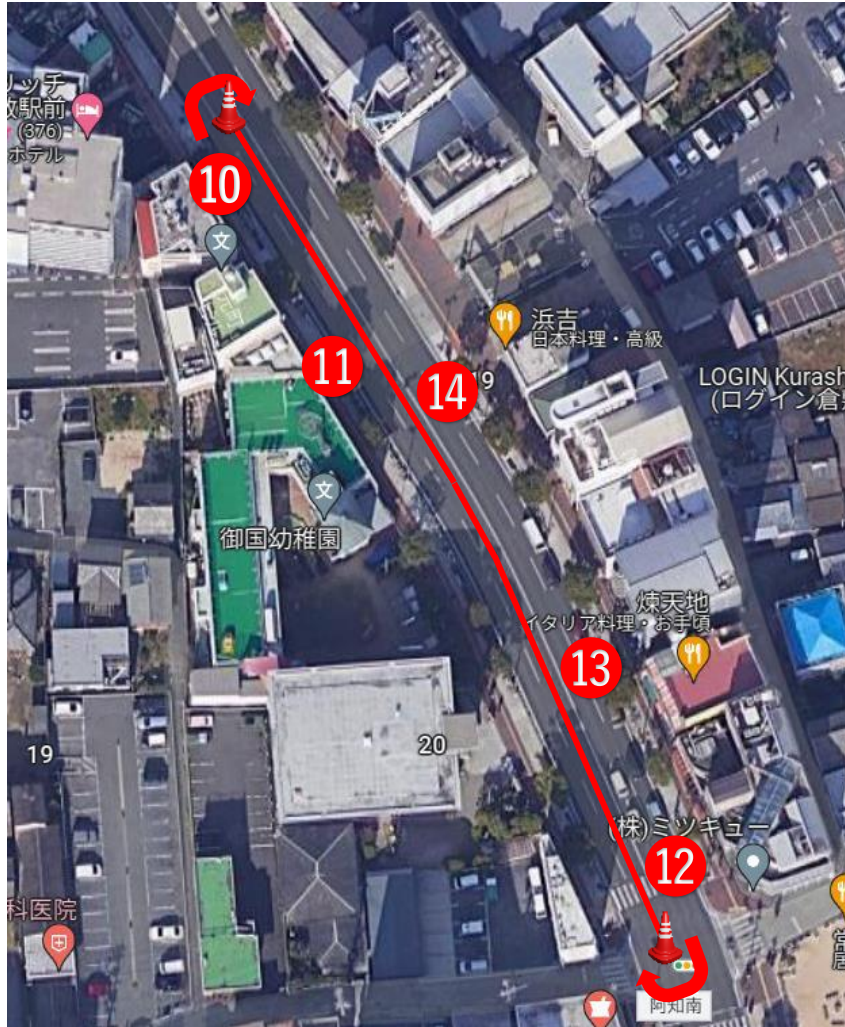

正調代官ばやし踊り会場図（第1グループ）

	団体名等	人数
1	株式会社広島銀行	60
阿知北交差点 西側停止線		
2	倉敷地区ウェルカム観光ガイド連絡会	21
「寿元堂薬局」と「over hair」の境		
3	倉敷外語学院	45
「大和証券」と「サテライトクラシキ」の境		
4	玉島信用金庫	75
「三井のリパーク」看板 P		
5	水島信用金庫	70
「倉敷土地建物(株)」ガラスサイン「倉」の前		

正調代官ばやし踊り会場図（第2グループ）

	団体名等	人数
6	株式会社創心會	50
バス停「あちてらす倉敷駅前」前		
7	みんなの葦高協議会	110
対面「韓式食堂ペゴパ」の前		
8	茶屋町の鬼保存会	30
「T W I N S」北壁		
9	N T T岡山グループ	140
「ザ・パーク」2番駐車場中央		

正調代官ばやし踊り会場図（第3グループ）

	団体名等	人数
10	倉敷婦人協議会	35
	「JFEシビル」前のクスノキ	
11	株式会社トマト銀行	150
	対面「丸五モータープール」前	
12	倉敷国際ホテル・大原芸術財団 合同チーム	35
	「MITSUKYU」前の横断歩道点字ブロック	
13	株式会社中国銀行	72
	「煉天地」北壁	
14	倉敷市役所 代官ばやしチーム	80
	「浜吉」対面の標識（40キロ規制）	